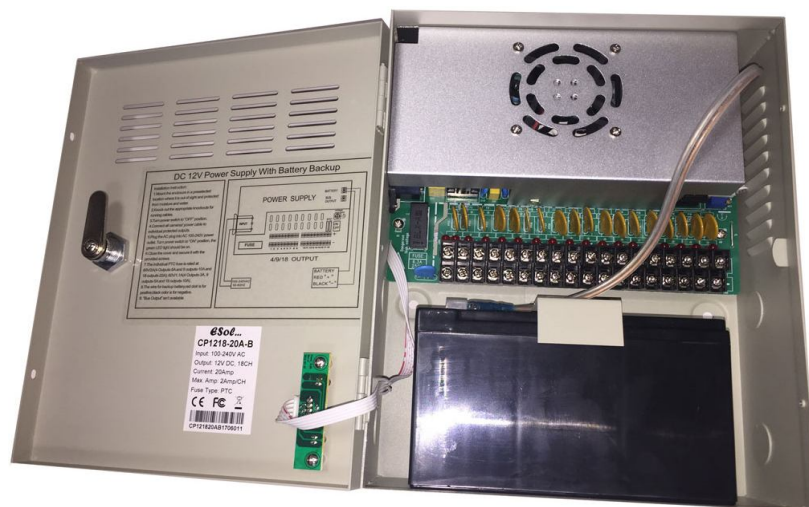

## Cutie alimentare 18 camere cu back-up - DC12V/20A

### ESB12-A20-C18

- ◆ Intraire: (100-240)V
- ◆ Iesire: DC 12V, 20A
- ◆ 18 canale video
- ◆ Sigurante resetabile PTC2A
- ◆ Dimensiuni: (26.5x21.5x9.4) cm
- ◆ Greutate: 2.4 kg
- ◆ Nu contine acumulator