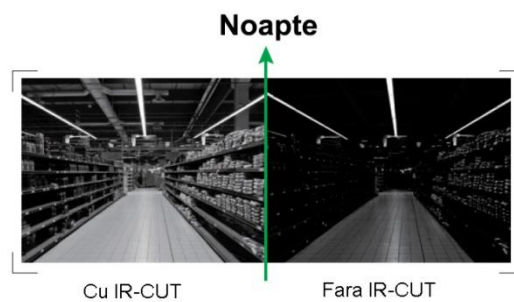

Model: QTH7213D

Rezolutie 720p (1280x720)

Camera furnizeaza imaginii HD de inalta calitate, cu rezolutia de 1280x720 – imaginea este de 4 ori mai mare decat la rezolutia D1.

IR-Cut Double Filter

Cablare pe distante mari fara pierderi de calitate

Model: QTH7213D

Date Tehnice Camera video HD-AHD, model QTH7213D

Tehnologie	HD-AHD– Camera de interior/exterior
Rezolutie	720p (1280 x 720)@25fps
Lentila	Fixa, 3.6 mm
Senzor imagine	1/4"NVP2431H+Aptina 0141+IRCUT
Vedere pe timp de noapte	20m, asigurata de 30 leduri IR
Iesire video	1.0Vp-p, 75 OHM, BNC x 1
SN Ratio	>52dB (AGC off/ BW off)
Iluminare	0.001 Lux/F1.2
Iluminare minima	0.000 Lux (IR ON)
Electronic Shutter	1/50 - 1/10,000S
White Balance Auto	Auto
Culoare carcasa	Gri inchis
Gamma Ratio	>=0.45
Sync system	2:1 interlace internal Sync
Waterproof	IP65
Temperatura de lucru	-10°C pina la 50°C
Umiditate	Pina la 95% RH (non-condensing)
Alimentare	12 V DC
Constructie	Tip dome