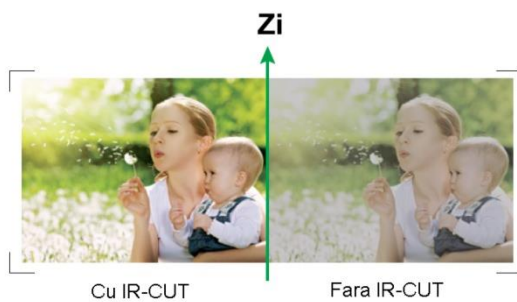

Model: QTH7213D

Rezolutie 720p (1280x720)

Camera furnizeaza imaginii HD de inalta calitate, cu rezolutia de 1280x720 – imaginea este de 4 ori mai mare decat la rezolutia D1.

IR-Cut Double Filter

Cablare pe distante mari fara pierderi de calitate

Model: QTH7213D

Date Tehnice Camera video HD-AHD, model QTH7213D

Tehnologie	HD-AHD– Camera de interior/exterior
Rezolutie	720p (1280 x 720)@25fps
Lentila	Fixa, 3.6 mm
Senzor imagine	1/4"NVP2431H+Aptina 0141+IRCUT
Vedere pe timp de noapte	20m, asigurata de 30 leduri IR
Iesire video	1.0Vp-p, 75 OHM, BNC x 1
SN Ratio	>52dB (AGC off/ BW off)
Iluminare	0.001 Lux/F1.2
Iluminare minima	0.000 Lux (IR ON)
Electronic Shutter	1/50 - 1/10,000S
White Balance Auto	Auto
Culoare carcasa	Gri inchis
Gamma Ratio	>=0.45
Sync system	2:1 interlace internal Sync
Waterproof	IP65
Temperatura de lucru	-10°C pina la 50°C
Umiditate	Pina la 95% RH (non-condensing)
Alimentare	12 V DC
Constructie	Tip dome