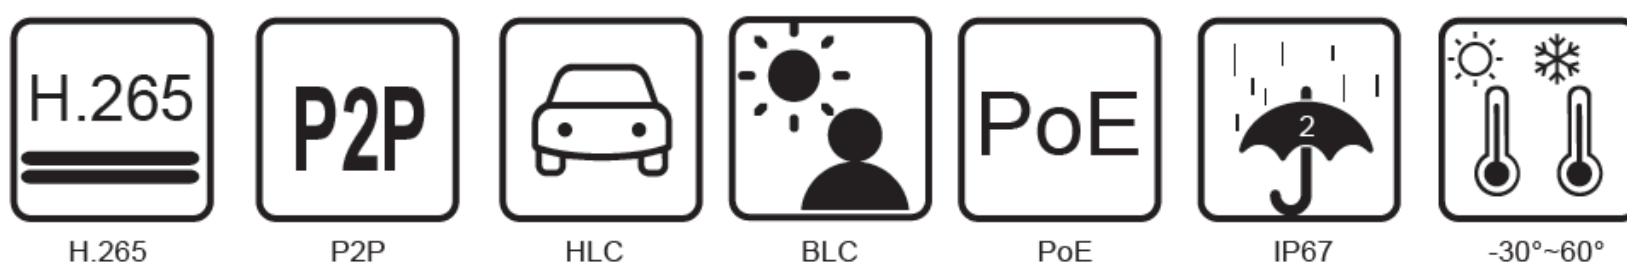

QTN8552BA3

- Iluminare cu leduri cu lumina albă pe distanță de 10m & leduri IR 30-50m
- 5MP (2592x1944)@30fps
- Compresie SMART H.265/H.264
- Auto ICR real zi/noapte
- Vedere pe timp de noapte (30-50)m
- Lentilă Motorizată (2,8-12)mm
- 3DNR, WDR, HLC, BLC și codare ROI
- 1 canal Audio-In & 1 canal Audio-Out & Difuzor
- Reset Hardware
- Slot SD- Card cu capacitatea maximă de 128 GB
- 1 canal Alarmare-In & 1 canal Alarmare-Out
- Alimentare DC12V/PoE
- Funcție P2P integrate
- Protecție IP67
- Acceptă 3 streamuri
- Permite accesarea prin iOS și Android
- Analiză Inteligentă Imagine: Anomalii (interferențe, schimbare scenă), Detecție Încălcare Linie Imaginară pentru 4 zone (cu diferențiere de sens și clasificare Om-Vehicol-Bicicletă), Detecție Intruziune într-o arie predefinită (cu diferențiere de sens și clasificare Om-Vehicol-Bicicletă), Avertizare Sonoră (inclusiv cu mesaj vocal preînregistrat) și/sau Luminoasă, Funcții de numărare a Persoanelor & Bicicletelor & Autovehiculelor