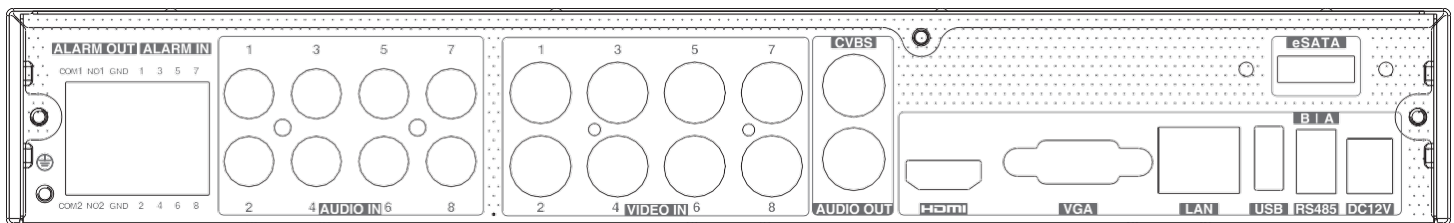

Vedere spate

QVD2704N

QVD2708N

Dimensiuni