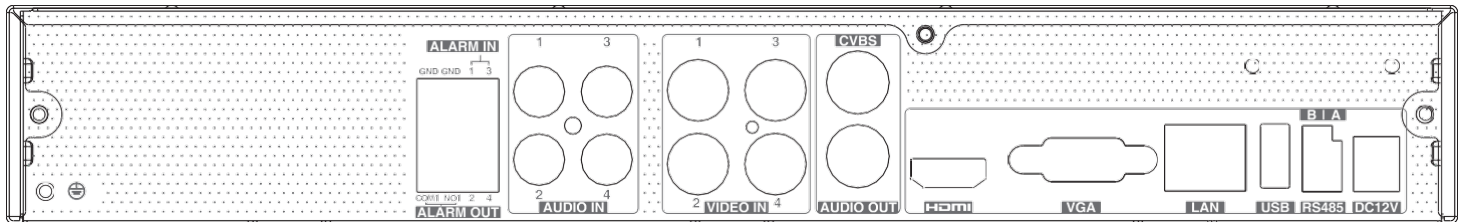

Vedere spate

QVD2704N