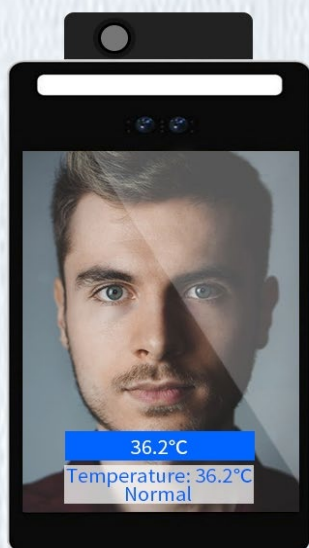

Caracteristici Produs

- Recunoaștere Facială la Distanță
- Detectare Temperatură
- Detecție Mască
- Control Acces

Interval de măsurare temperatură	30-45°C
Eroarea de măsurare	±0.3°C (la interior)
Distanța de Detectare	(0,5-1)m
Detecție Temperatură	Da
Detecție Mască	Da
Alarmă vocală	Da (pentru Temperatură Anormală și Lipsă Mască)
Eroarea de recunoaștere facială	>99.7%
Timpe de recunoaștere	< 1 secundă
Bază de date persoane înregistrate	>30000 fețe
Distanța de recunoaștere	Ajustabil între 0,5~2m
Înălțimea de recunoaștere	Austabil între 1,2~2.2m
Unghiul de recunoaștere	>30°
Lentila	2.8mm.H 117.8°, V 64.1°, D: 141.9°
Black & White list	Da
Rețea	10M/100M Ethernet, RJ45 Port
Wiegand	1 - leșire
RS232 & RS485	Acceptă
leșire Alarmă	Acceptă
Micro-SD	Acceptă – capacitatea maximă 128GB
Audio – Intrare & leșire	Acceptă, cu difuzor încorporat