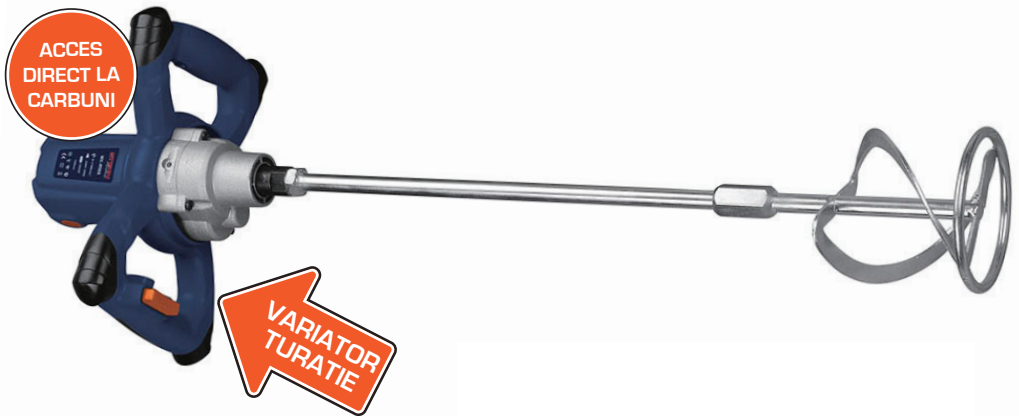

MASINA DE AMESTECAT

- Putere motor: 950 W • Variator turatie • Acces direct la carbuni • Maner aderent

**DATE TEHNICE**

Tensiune/Frecventa: 230 V ~ 50 Hz

Putere motor: 950 W

Turatie de mers in gol: 0-1100 rot/min

Diametru paleta amestecare: 120 mm

Lungime paleta: 590 mm

Clasa protectie: II

Buc./carton: 4

Greutate neta: 3.85 kg

Greutate bruta: 4.50 kg