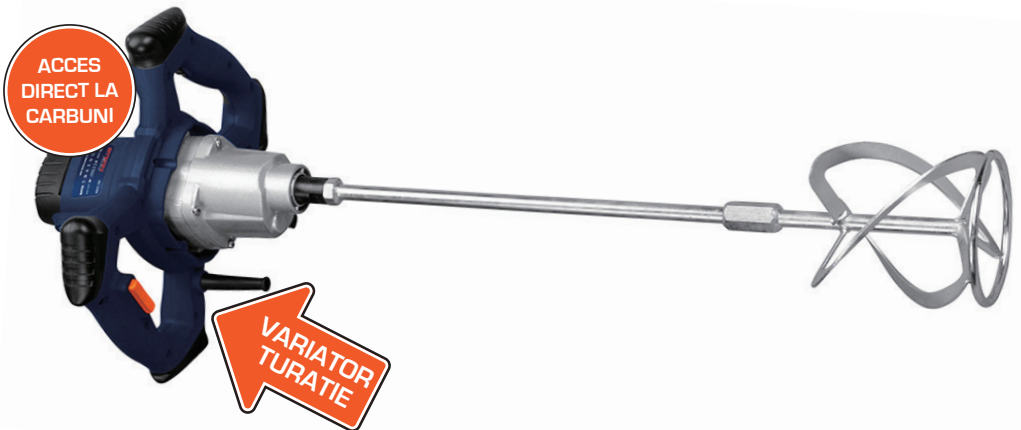

MASINA DE AMESTECAT

- Putere motor: 1200 W • 2 trepte viteza • Variator turatie
- Acces direct la carbuni • Maner aderent

**DATE TEHNICE**

Tensiune/Frecventa: 230 V ~ 50 Hz

Putere motor: 1200 W

Turatie de mers in gol: 0-500, 0-700 rot/min

Diametru paleta amestecare: 120 mm

Lungime paleta: 590 mm

Clasa protectie: II

Buc./carton: 2

Greutate neta: 4.85 kg

Greutate bruta: 6.00 kg