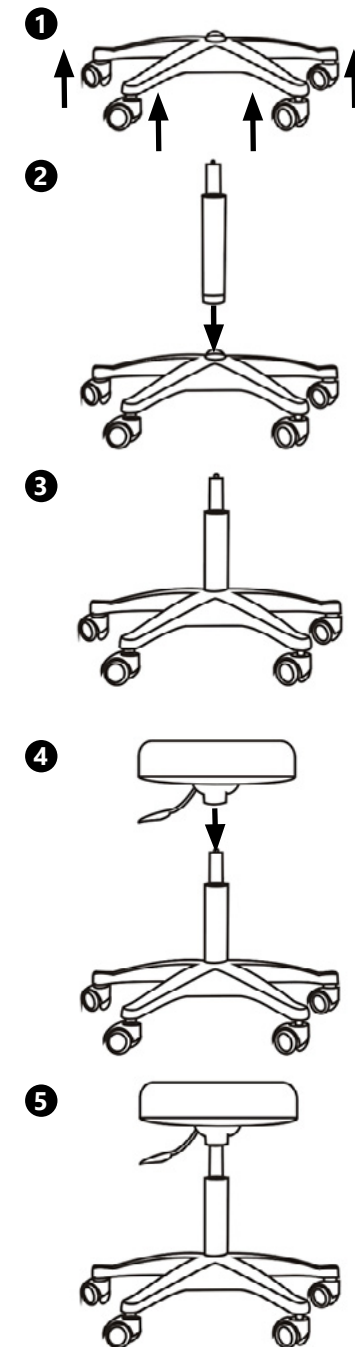

Produktname	Rollhocker	Arbeitshocker
Product name	Stool	Work stool
Nazwa produktu	Hoker	Taboret
Název výrobku	Kadeřnická stolička	Pracovní stolička
Nom du produit	Tabouret à roulettes	Tabouret de travail
Nome del prodotto	Sgabello	Sgabello da lavoro
Nombre del producto	Taburete	Taburete de trabajo
Model produktu	Aversa	PhySA Aversa white PhySA Aversa blue PhySA Aversa orange PhySA Aversa grey PhySA Aversa green PhySA Aversa cappuchino PhySA Aversa beige
Modell		
Product model		
Model výrobku		
Modèle		
Modello		
Modelo		
Höhe [mm]	450-580	
Height [mm]		
Wysokość [mm]		
Výška [mm]		
Hauteur [mm]		
Altezza [mm]		
Altura [mm]	75	
Sitzdicke [mm]		
Cushion thickness [mm]		
Grubość siedziska [mm]		
Tloušťka sedáku [mm]		
Épaisseur du siège [mm]		
Spessore della seduta [mm]	340	
Grosor del asiento [mm]		
Sitzbreite [mm]		
Seat diameter [mm]		
Szerokość siedziska [mm]		
Šířka sedáku [mm]		
Largeur du siège [mm]	5,45	5,0
Larghezza della seduta [mm]		
Diámetro del asiento [mm]		
Gewicht [kg]		
Weight [kg]		
Waga [kg]		
Hmotnost [kg]	5,45	5,0
Poids [kg]		
Peso [kg]		
Peso [kg]		
Peso [kg]		
Peso [kg]		