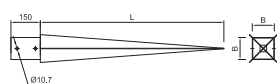

Caracteristici

- Folosit la ancorarea elementelor de construcție din lemn direct în suprafața solului
- Conceput pentru înfigerea cu ușurință în pământ
- Lungimea părții de încastrare în grindă garantează o fixare sigură
- Grosimea plăcii metalice: 2,0 mm
- Zinc galvanizat la cald pentru o rezistență sporită la coroziune

Aplicații

- Construcții din lemn
- Chioșcuri, case de lemn, foișoare, hale
- Garduri din lemn
- Dulapuri din lemn
- Suporturi pentru stâlpi

Material de bază

Informații tehnice

- Sol

Ghid de instalare

1. Alegeți dimensiunea corectă a suportului pentru stâlp.
2. Așezați suportul în locul și poziția dorite.
3. Înfigeți suportul în sol și loviți cu ciocanul.
4. Prindeți lemnul de suport cu șuruburile UC / CS.

Informații despre produs

| Cod produs | Dimensiuni conector | |
|------------|---------------------|-----|
| | Dimensiuni | |
| | B | L |
| | [mm] | |
| D-TD-7175 | 71 | 750 |
| D-TD-9175 | 91 | 750 |
| D-TD-9190 | 91 | 900 |
| D-TD-1075 | 101 | 750 |
| D-TD-1090 | 101 | 900 |
| D-TD-1290 | 121 | 900 |

Date performanță de bază

Diagramă de încărcare

| Product Code | Rezistență la încărcare | | |
|--------------|-------------------------|--------|------------|
| | Caracteristici | Design | Recomandat |
| | [kN] | [kN] | [kN] |
| D-TD-7175 | 5.14 | 1.70 | 1.20 |
| D-TD-9175 | 5.14 | 1.70 | 1.20 |
| D-TD-9190 | 5.14 | 1.70 | 1.20 |
| D-TD-1075 | 5.14 | 1.70 | 1.20 |
| D-TD-1090 | 5.14 | 1.70 | 1.20 |
| D-TD-1290 | 5.14 | 1.70 | 1.20 |