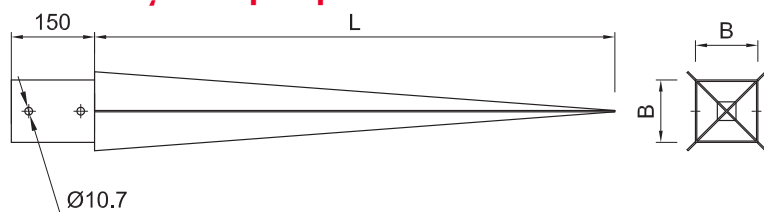

Caracteristici

- Folosit la ancorarea elementelor de construcție din lemn direct în suprafața solului
- Conceput pentru înfigerea cu ușurință în pământ
- Lungimea părții de încastrare în grindă garantează o fixare sigură
- Grosimea plăcii metalice: 2,0 mm
- Zinc galvanizat la cald pentru o rezistență sporită la coroziune

Aplicații

- Construcții din lemn
- Chioșcuri, case de lemn, foișoare, hale
- Garduri din lemn
- Dulapuri din lemn
- Suporturi pentru stâlpi

Material de bază

Informații tehnice

- Sol

Ghid de instalare

1. Alegeți dimensiunea corectă a suportului pentru stâlp.
2. Așezați suportul în locul și poziția dorite.
3. Înfigeți suportul în sol și loviți cu ciocanul.
4. Prindeți lemnul de suport cu șuruburile UC / CS.

Informații despre produs

| Cod produs | Dimensiuni conector | |
|------------|---------------------|-----|
| | Dimensiuni | |
| | B | L |
| | [mm] | |
| D-TD-7175 | 71 | 750 |
| D-TD-9175 | 91 | 750 |
| D-TD-9190 | 91 | 900 |
| D-TD-1075 | 101 | 750 |
| D-TD-1090 | 101 | 900 |
| D-TD-1290 | 121 | 900 |

Date performanță de bază

Diagramă de încărcare

| Product Code | Rezistență la încărcare | | |
|--------------|-------------------------|--------|------------|
| | Caracteristici | Design | Recomandat |
| | [kN] | [kN] | [kN] |
| D-TD-7175 | 5.14 | 1.70 | 1.20 |
| D-TD-9175 | 5.14 | 1.70 | 1.20 |
| D-TD-9190 | 5.14 | 1.70 | 1.20 |
| D-TD-1075 | 5.14 | 1.70 | 1.20 |
| D-TD-1090 | 5.14 | 1.70 | 1.20 |
| D-TD-1290 | 5.14 | 1.70 | 1.20 |